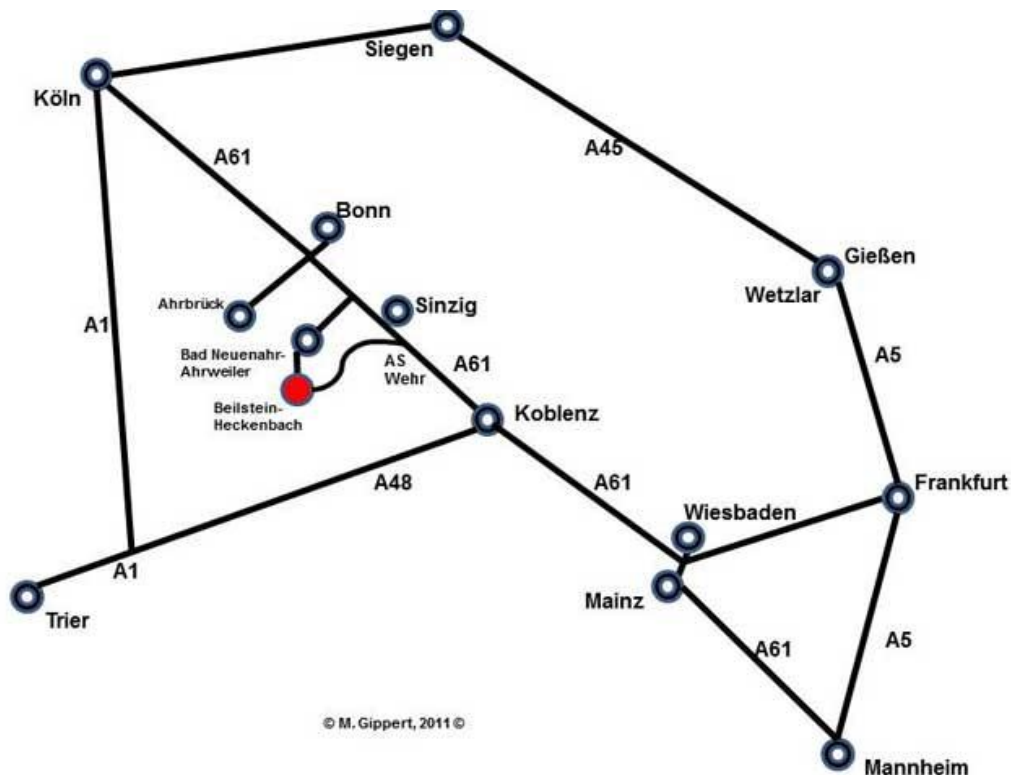

# Anfahrts-Skizze und Lageplan

Michael Gippert, NLP Seminare, Coaching und Reiki, 53506 Heckenbach – Beilstein

Von **Norden** kommend:

A61 bis Ausfahrt 29 auf die B257 in Richtung Ahrbrück / Adenau abbiegen. Immer der B257 folgen bis Ahrbrück. Dort links abbiegen Richtung Kesseling / Ramersbach. Immer geradeaus durch Kesseling (lange Baustelle), Staffel, Niederheckenbach und Oberheckenbach. Dann nach ca. 2 Km links abbiegen nach Beilstein. Jetzt noch ca. 1 Km geradeaus bis **links** der gelbe Briefkasten mit der Nummer 3 auftaucht.

Aus dem **Süden** kommend:

A61 bis Ausfahrt 33 / Wehr auf die B412 in Richtung Kempenich / Nürburgring abbiegen. Nach Kempenich auf die K64 rechts abbiegen Richtung Ahrbrück / Cassel. Durch Cassel hindurch bis Niederheckenbach fahren und dort nach rechts abbiegen Richtung Heckenbach / Ramersbach. Nach Oberheckenbach noch ca. 2 Km, dann links abbiegen nach Beilstein. Jetzt noch ca. 1 Km geradeaus bis **links** der gelbe Briefkasten mit der Nummer 3 auftaucht.

Mit Navi:

Als Teilziel **53506 Heckenbach-Niederheckenbach** eingeben. Erst dort angekommen das eigentliche Endziel: **53506 Heckenbach- Beilstein** eingeben und/oder den Hinweisschildern "Oberheckenbach" bzw. "Beilstein" folgen.

## Achtung:

Bei Planung der Anfahrt mit einem Routenplaner oder einem Navigationsgerät bitte unbedingt erst die empfohlenen Teilziele eingeben.

Ansonsten wird man über **schlechte**, mit einem normalem Kfz **nicht befahrbare** Feld- und Waldwege geschickt !!!